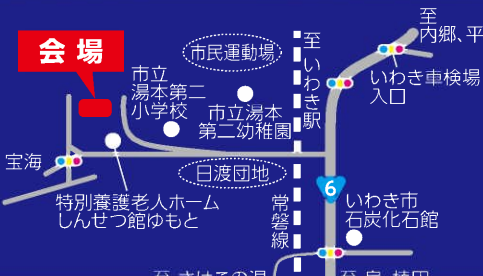

DVD研修

万人幸福の栞 第2条「苦難福門」
～苦難は幸福の門～

16日

18:30~19:30

【倫理経営基礎講座】

第16講「経営の眼目」

講師 川崎 博祐 氏 (一社)倫理研究所
法人スーパーバイザー

略歴 1957年1月2日 福島県原町市(現南相馬
市原町区)生まれ 1973年10月 建築大工見習い
に入る 1977年10月 建築大工見習明け
1986年6月 川崎建築個人創業 1993年7月 有
限会社川崎工務店法人設立 現在に至る

ゲストDAY

【経営者モーニングセミナー】

テーマ「大震災と家族」

17日

第254回

6:00~7:00

講師 川崎 博祐 氏 (一社)倫理研究所
法人スーパーバイザー

講話概要 会社では活力朝礼を取り入れ元
気な朝礼を毎朝行っております。東日本大震
災、原発事故等で前が見えない状況ではた
が、倫理の仲間(理事長等)に励まされ立ち直
ることが出来ました。

24日

第255回

6:00~7:00

【経営者モーニングセミナー】

テーマ「二つの本に感謝して」

講師 竹村むつみ 氏 さくら保険事務所
常務取締役

講話概要 両親への感謝と現在の勤務先で
あるさくら保険事務所に勤めた事により広
がった世界をお話します。

略歴 1983年 県立磐城女子高等学校卒
1987年 国立新潟大学建築学科卒 1987年
日本都市開発建築課入社 1990年 日本都市開
発退社 2007年 株式会社さくら保険事務所入
社 2019年8月 倫理法人会入会

8月

7日

第257回

6:00~7:00

【経営者モーニングセミナー】

DVD研修

万人幸福の栞 第3条「運命自招」
～運命は自らまねき、境遇は自ら造る～

◆8月14日(土)はお休みです◆

21日

第258回

6:00~7:00

【経営者モーニングセミナー】

テーマ
「仕事に役だつ簡単ヨガ」

講師 本多 有 氏 スポーツハウスユナクオーレ
代表

講話概要 ヨガがもたらす効果と
ヨガの体験(椅子で行うヨガ)

28日

第259回

6:00~7:00

【経営者モーニングセミナー】

テーマ「3本の矢をくぐり抜けて」

講師 五十嵐雄一 氏 喜多方市倫理法人会 会長

略歴 1952年3月 喜多方市の商家の長男として
生まれる 1970年 喜多方高校卒業 1975年
千葉大学教育学部卒業 1975年 福島県小学校
教員として採用。37年間教員生活を送る 2012
年3月 退職 2012年4月 父の経営する酒類卸
業、自動車教習所の会社を継ぐ 2013年5月 酒
類卸業をM&Aで売却 2013年5月 教習所の再
建に乗り出す 2016年 二つの教習所を統合合
併 2021年 高齢者専用施設で交通安全セン
ター開設 2017年 喜多方市倫理法人会入会

zoom マークがある日は
zoom で聴講ができます！

ミーティングID 741 0717 546 PASSなし

モーニングセミナー 毎週土曜日

時間

AM.6:00~
AM.7:00

モーニングセミナー終了後
朝食(会費:200円)もごさいます。

【会場】常磐共同ガス(株) 3F会議室

いわき市常磐湯本町日渡74-7 TEL.0246-43-3148

会場

いわき市倫理法人会

検索

【スケジュールが確認できます】

いわき市倫理法人会

問合せ先:いわき市小名浜大原西細野地99-1

TEL.0246-92-0708

FAX.0246-92-0720

担当
松本、竹村